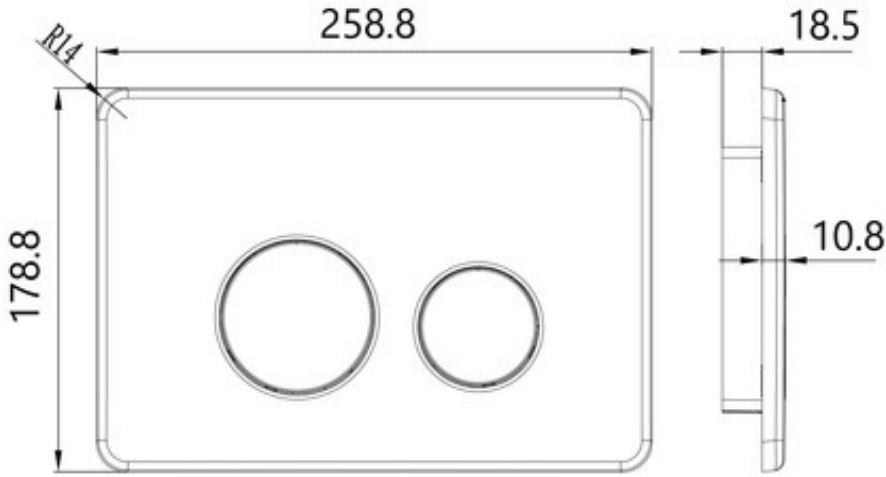

INWALL DESINGER BUTTONS

LEXY BUTTON
1654680
1654681
1654682

TYLER BUTTON
1654683
1654684
1654685