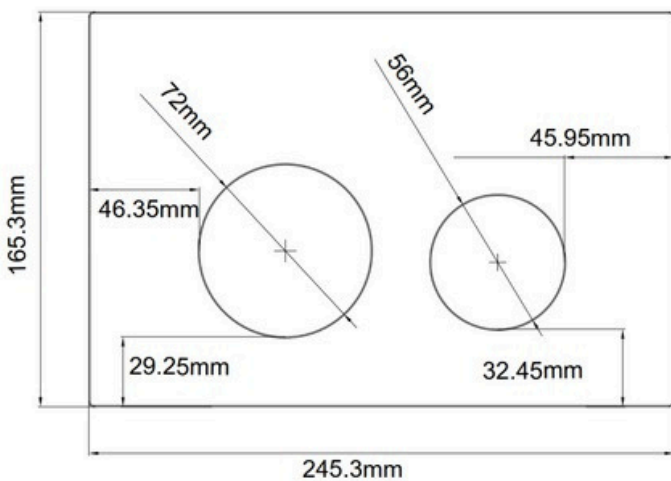

INWALL DESINGER BUTTONS

LEXY BUTTON
1654680
1654681
1654682

TYLER BUTTON
1654683
1654684
1654685