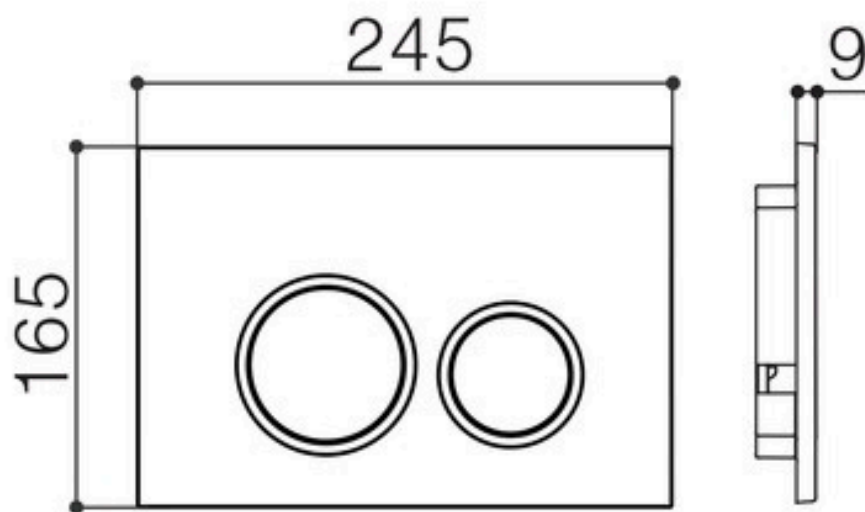

INWALL ABS BUTTONS

WAZE BUTTON

1654674

1654675

1654676

GIRO BUTTON

1654677

1654678