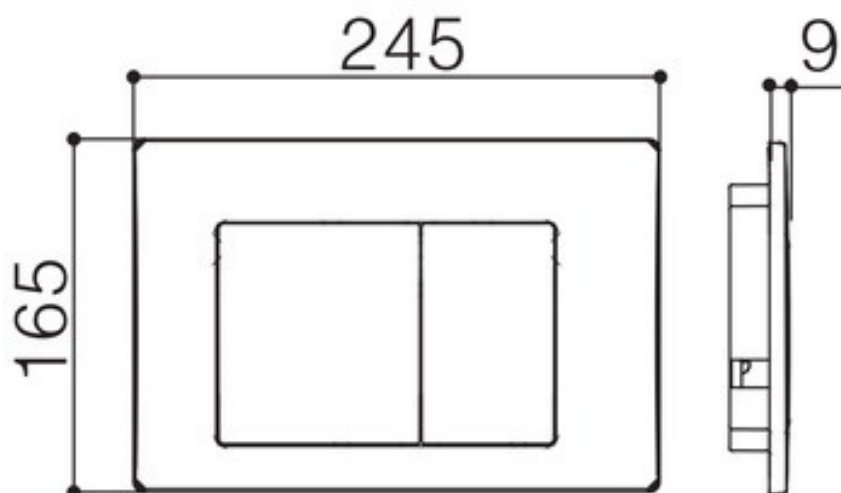

INWALL ABS BUTTONS

WAZE BUTTON

1654674

1654675

1654676

GIRO BUTTON

1654677

1654678